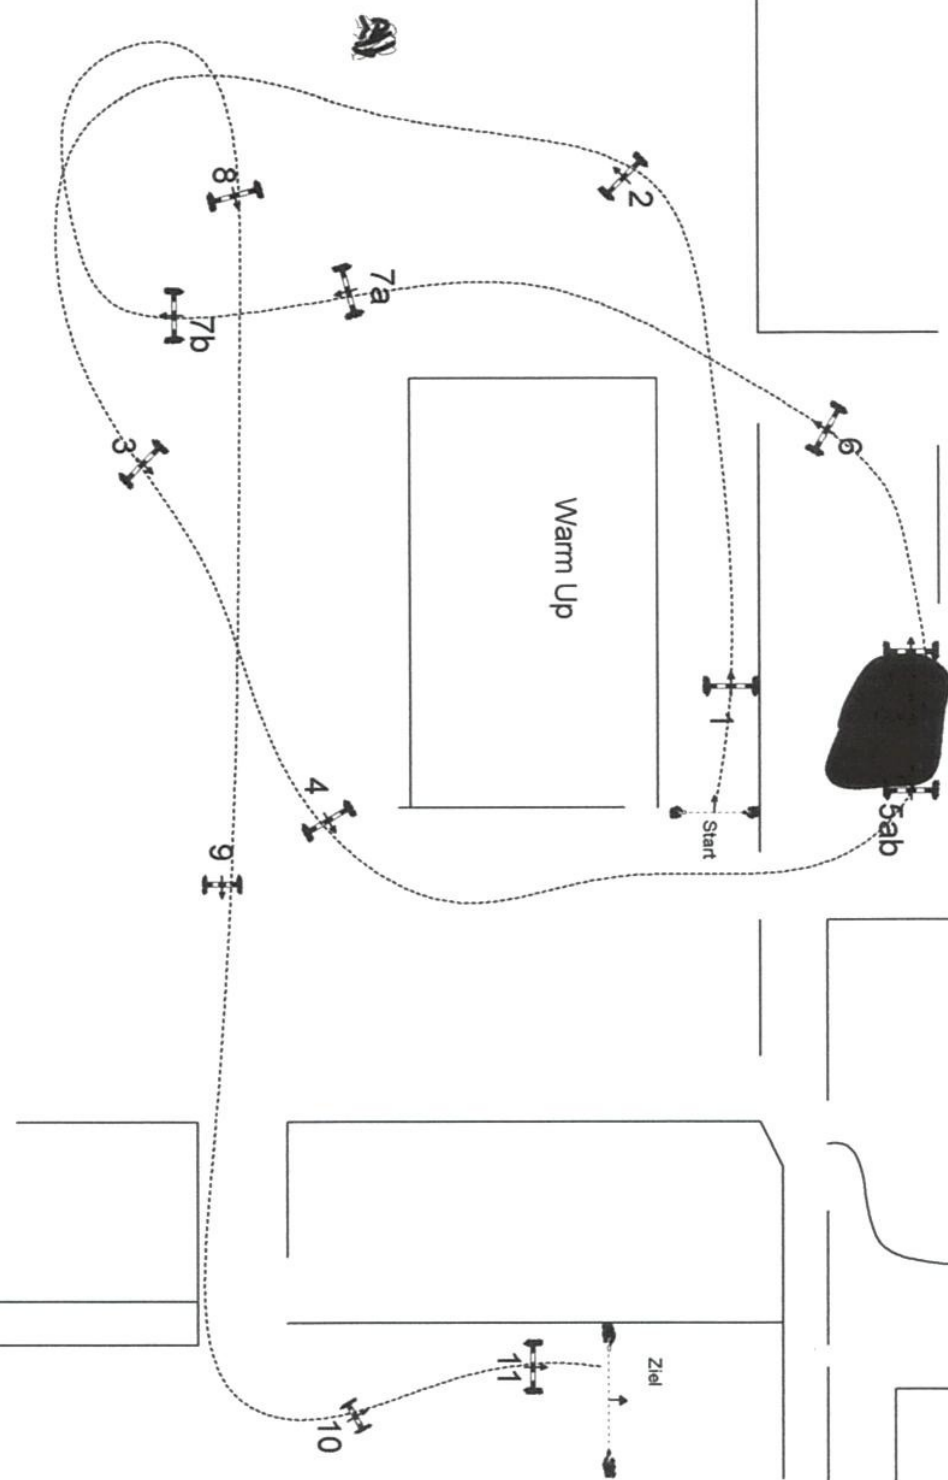

# Kamp-Lintfort

Prüfung Nr.: 4

Weirich Cup

Klasse: Kombi E

Sonntag, 7. April 2024

Beginn: 14:45 Uhr

**gelbe Nummern**  
**Tempo: 400 m/min**  
**Länge: 1350 m**  
**BZ: 3 min 23 s**

- 1 Baum
- 2 Haus
- 3 Hecke
- 4 Schweinerücken
- 5ab Wasserdurchtritt m. Ausssprung
- 6 Steil
- 7ab Kombi
- 8 Haus
- 9 Hecke
- 10 Blumenkiste
- 11 Palisade

Springplatz

Reitplatz