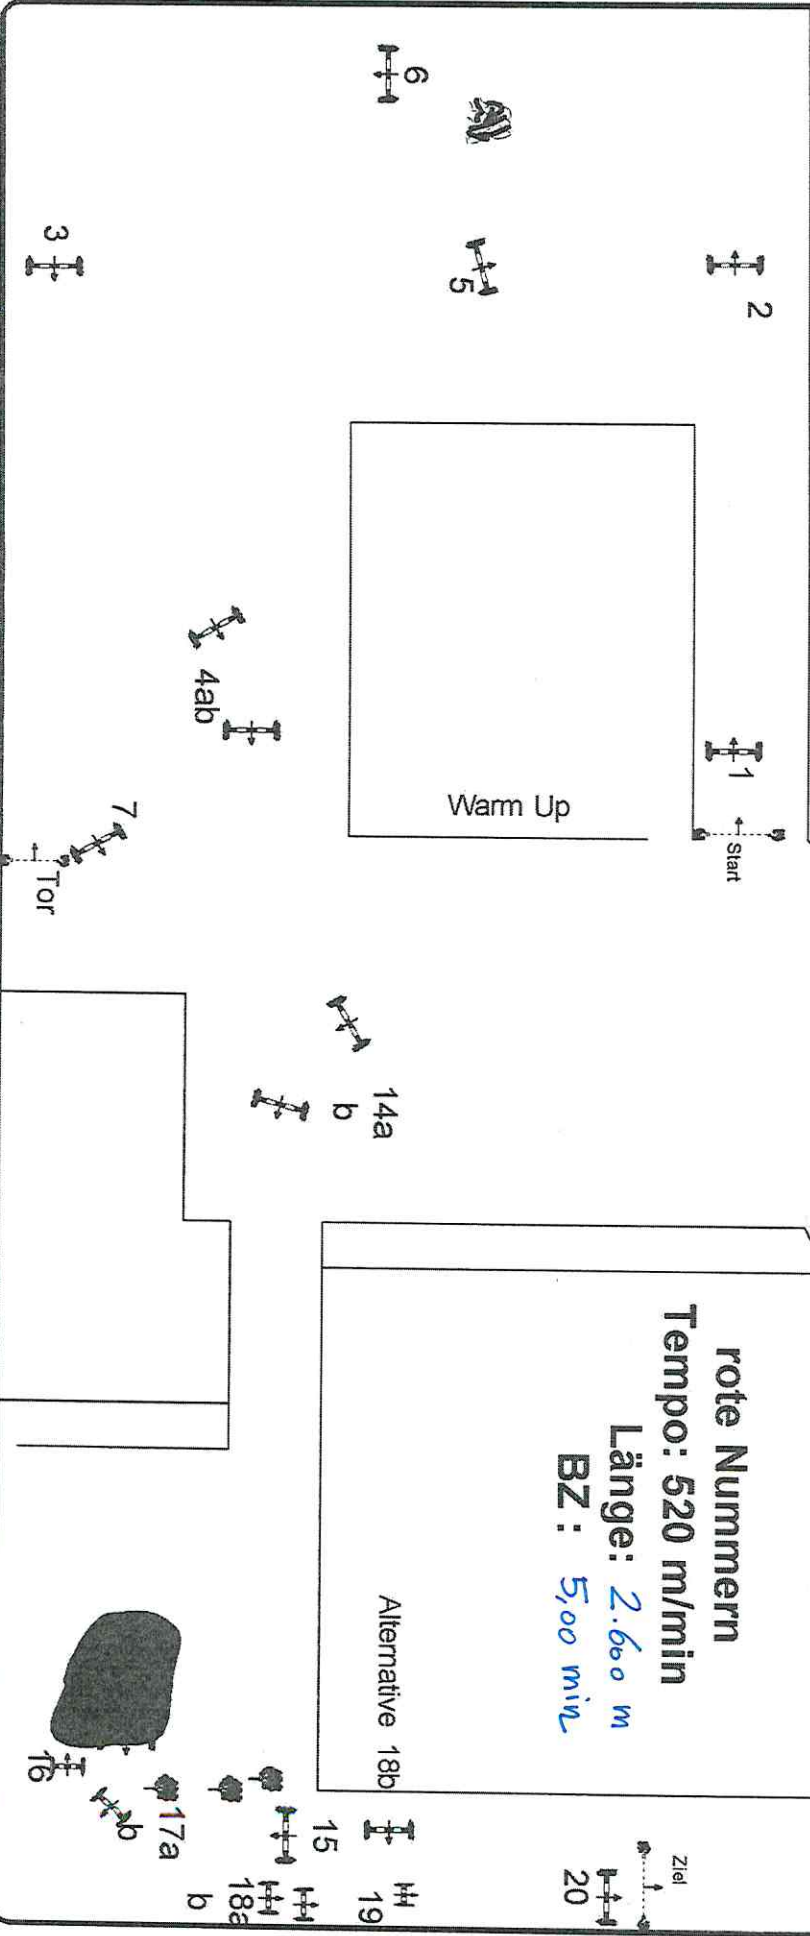

# Kamp-Lintfort

Prüfung Nr.: 1

Vielseitigkeit / Gelände

Klasse: L

Sonntag, 2. April 2017

Beginn: 10:15 Uhr

1	Glückauf Sparkasse	11		12	Aus dem Wäldchen
2	ABV Maklerkomplex	12		13	Adams Wiese
3	Auf dem Feld	13		14 a,b	Minrath's Autohof
4 a,b	Komplex der Grafschaft Moers	14		15	Rübenwall
	Tor nach 4	15		16	Wassereinsprung
5	Gerds Sprung	16		17 a,b	Christian's Teich
6	Norberts Sprung auf dem Feld	17		18 a,b	Müllers Wall
7	Grafschaft Moers	18		19	Eggert und Schmidt
8 a,b,c	Wasser der Stadtwerke	19		20	Finish
9	Hang auf				
10	Hang ab				
1	Im Wäldchen				

**rote Nummern**  
 Tempo: 520 m/min  
 Länge: 2.600 m  
 BZ: 5,00 min

Reitplatz