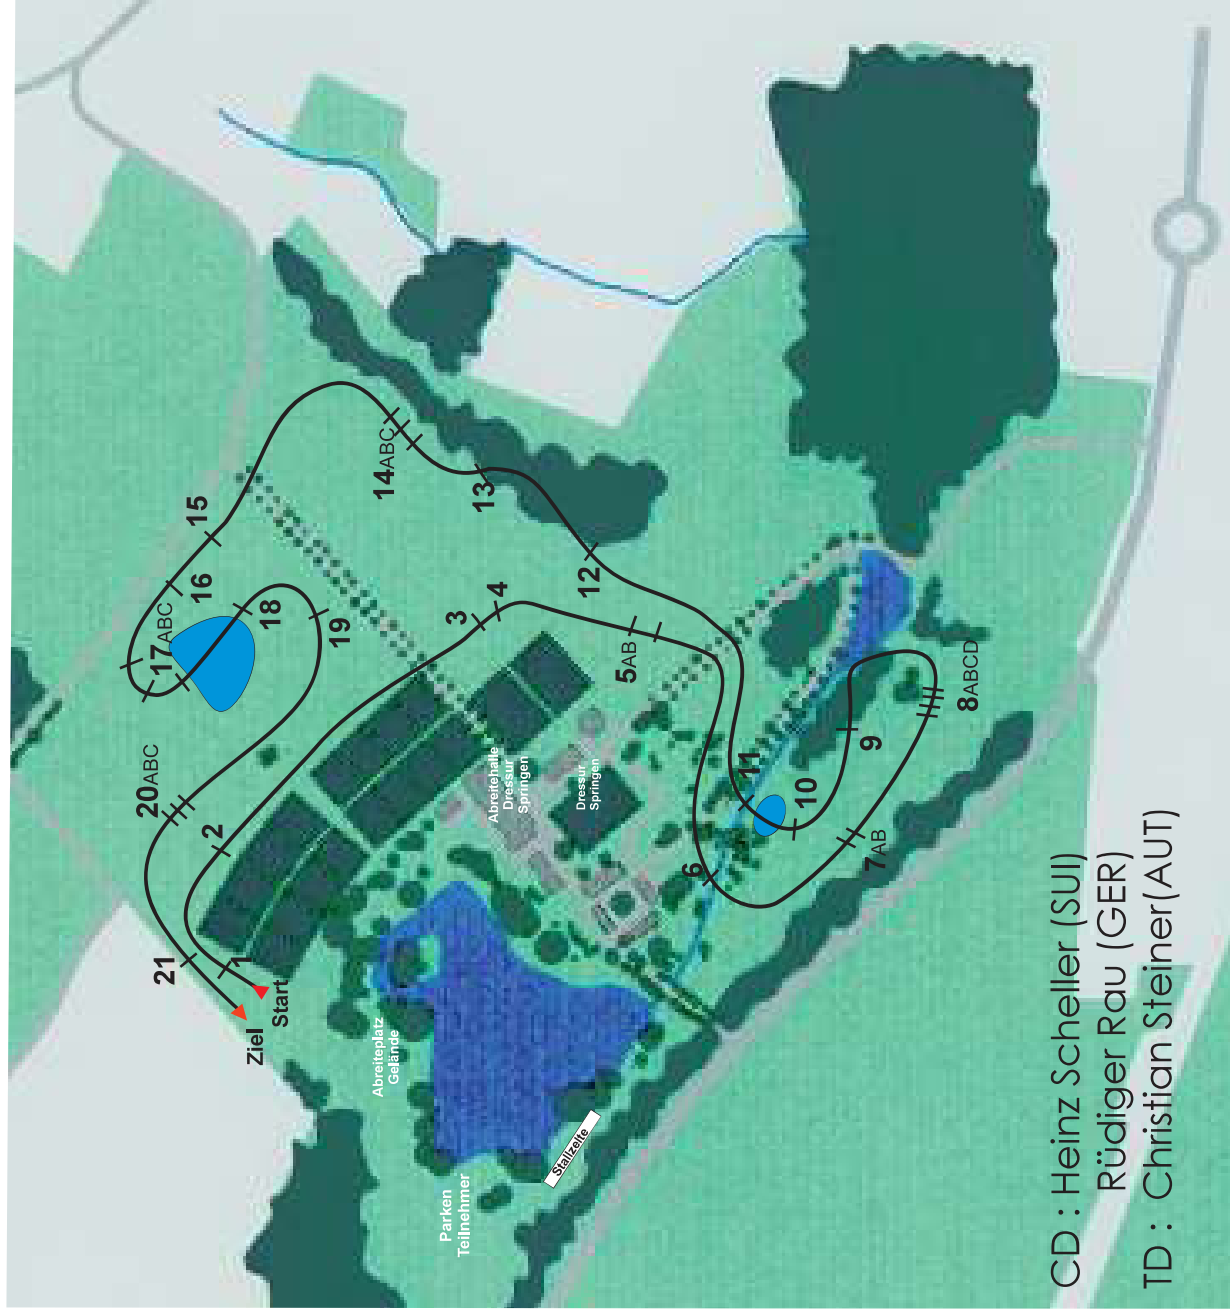

Gut Weiherhof Cross Country Event 2023

CCI 2* S

Schilder: Blau
Länge: 3070 m
Tempo: 520 m/min.
BZ: 5 min. 55 sec.
HZ: 11 min. 50 sec.

- 01 Start 2023
- 02 Carlitos Handmade
- 03 Health Balance
- 04 Health Balance
- 05 AB Devoucoux
- 06 Graben der JMH Immobilien
- 07 AB Porsche Zentrum's Wall
- 08 ABCD Ottilienquelle Sunken Road
- 09 Beim kleinen Weiher
- 10 Gartengestaltung Ammann's Wasser
- 11 Sauter's Kleine Sitzbank
- 12 E.A. Mattes Koppeleck
- 13 Volksbank Mittlerer Neckar Blauer Sprung
- 14 ABC IGS Coffin
- 15 Julius Bär
- 16 Julius Bär
- 17 ABC Sparkasse Hegau-Bodensee Wasser
- 18 Menold Bezler's Trapez
- 19 Ruf's Rotes Haus
- 20 ABC Reitsport Krämer Kombination
- 21 Finish 2023