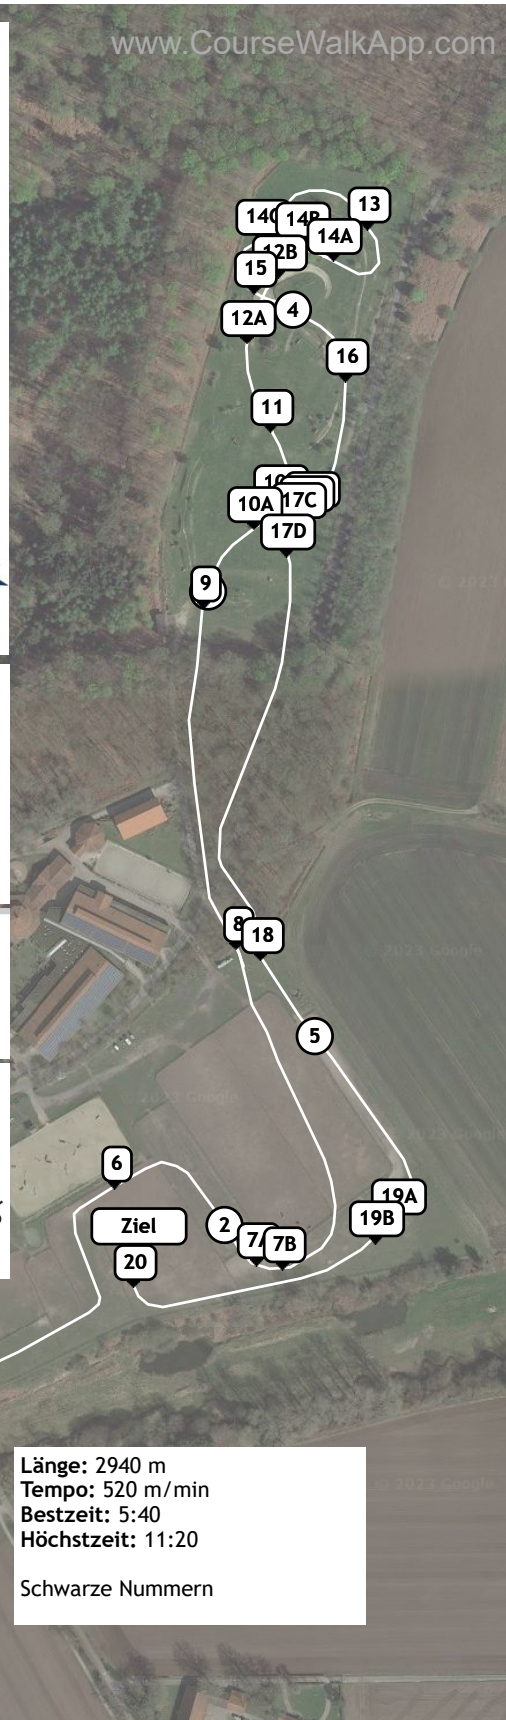

- 1 Blumentreppe
- 2 Tisch MIM
- 3 Fasanenschütte
- ▶ Pflichttor
- 4A Palisadendach
- 4B Strohdach
- 5 Chevron
- 6 Oxe MIM
- 7A Ecke
- 7B Hecke
- 8 Rick MIM
- 9 Rennbahnhecke
- 10A Rick MIM
- 10B Viertelkreis mit Hecke
- 11 Fasanenschütte
- 12A Vorm Wasser
- 12B Im Wasser
- 13 Trakehner
- 14A Rick MIM
- 14B Coffingraben
- 14C Schräge Hecke
- 15 Ins Wasser
- 16 Ecke
- 17A Schweinerücken
- 17B Stufe
- 17C Stufe
- 17D Arrowhead
- 18 Grüner Tisch
- 19A Grünes Dach
- 19B Grünes Dach
- 20 Tisch mit Bürste

Länge: 2940 m  
Tempo: 520 m/min  
Bestzeit: 5:40  
Höchstzeit: 11:20

Schwarze Nummern

50 m  
Google