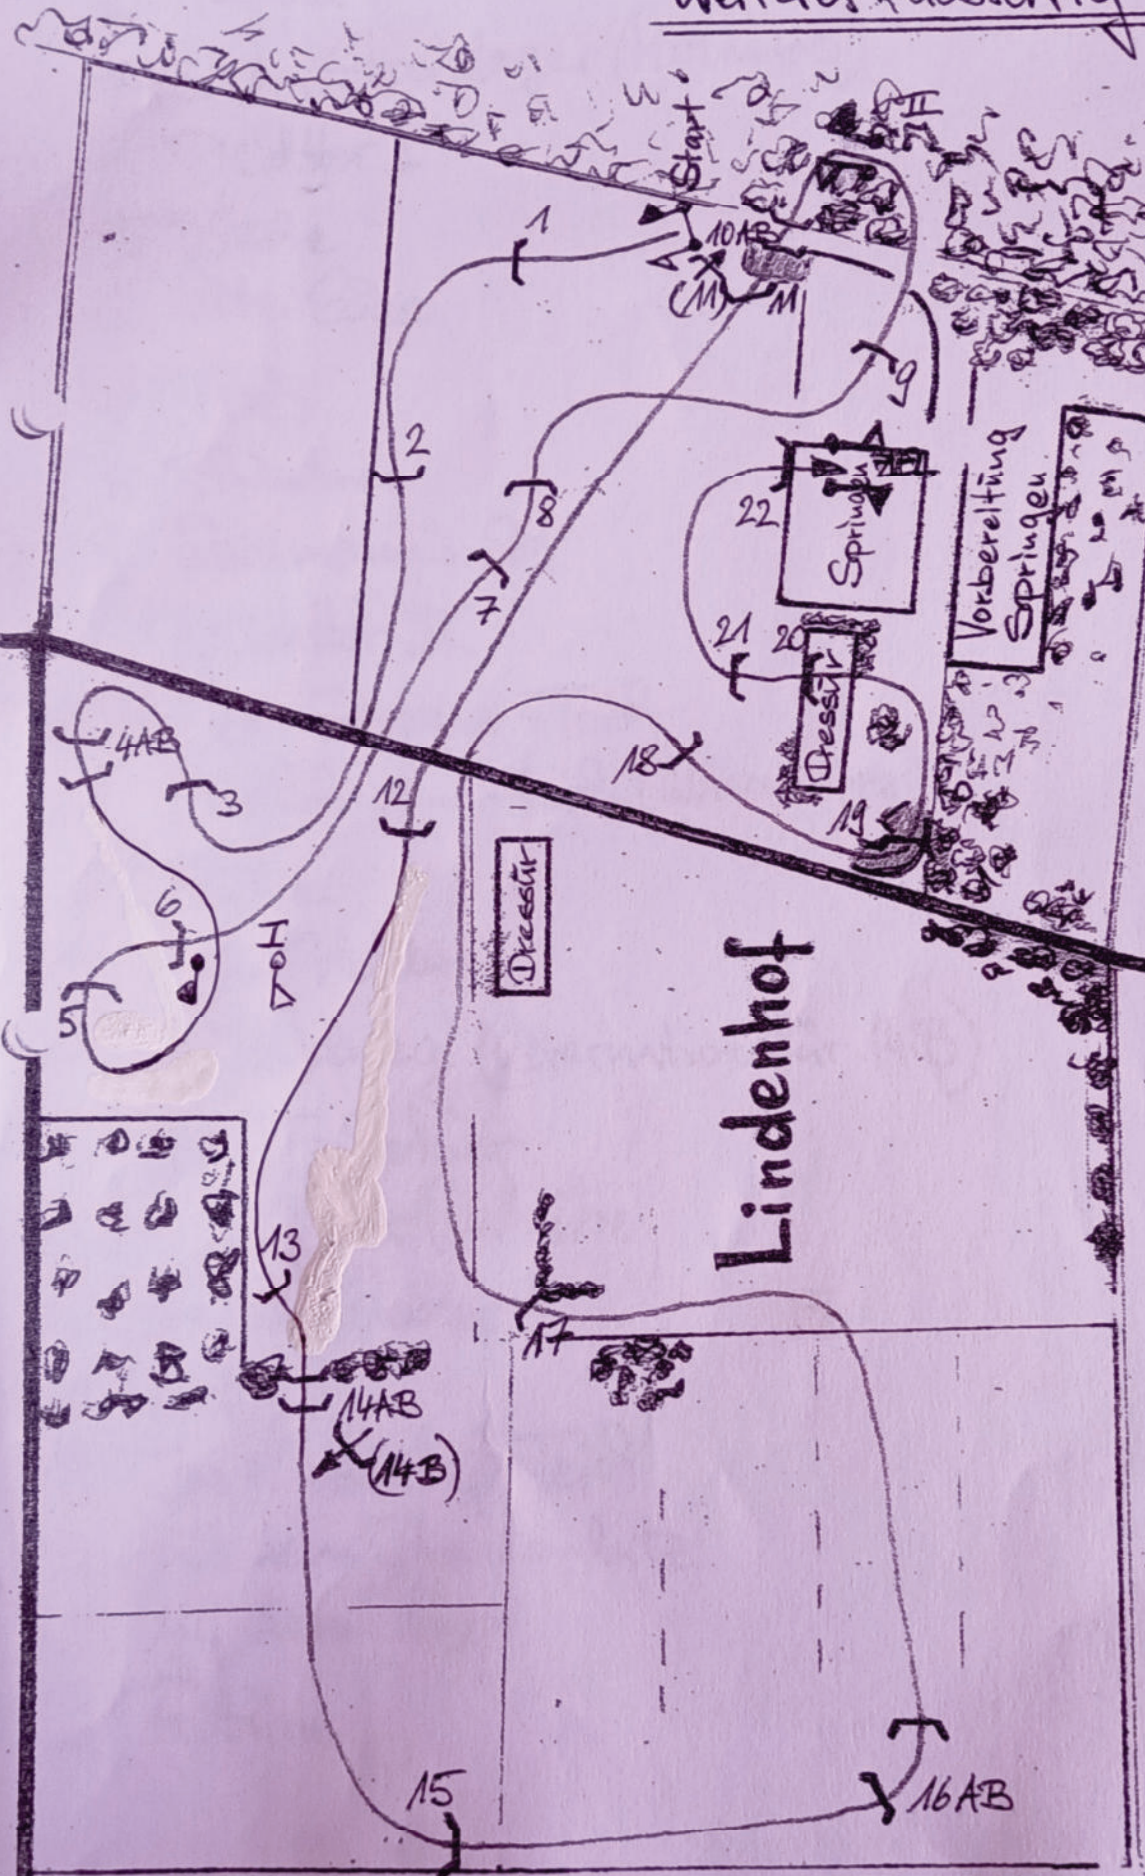

Hamburg, 25.-27.08.2023

CC12*-S, Gelände

Weiteres rüdseitig!

Vorbereitung Goldklub

Stallzelle

Länge: 2770 m
Tempo: 520 m/Min
BZ: 5:20/Min
HZ: 10:40/Min
Hindernisse: 22
Springe: 26
Reichtore: II
Kra Tafeln: gelb

4 AB Am Strodlager (MIM an 4B)

Pflichter I

5 Bude

6 Alte Ede

7 Tirs

8 Trabesner

9 Waidmann's Ed

Pflichter II

10 AB Zur Schwane-Teich

11 Zur Schwane-Teich (Alternative)

12 Trübe

13 Zum Hohlweg

14 AB Hohlweg (Alternative für 14B)

15 Jro-Trabesner

16 AB Auf der Anhöhe

17 Am der Heide

18 Bett

19 Im Lindenhof-Teich

20 Aus dem Dressirplatz

21 Auf dem Hügel

22 Tribüne