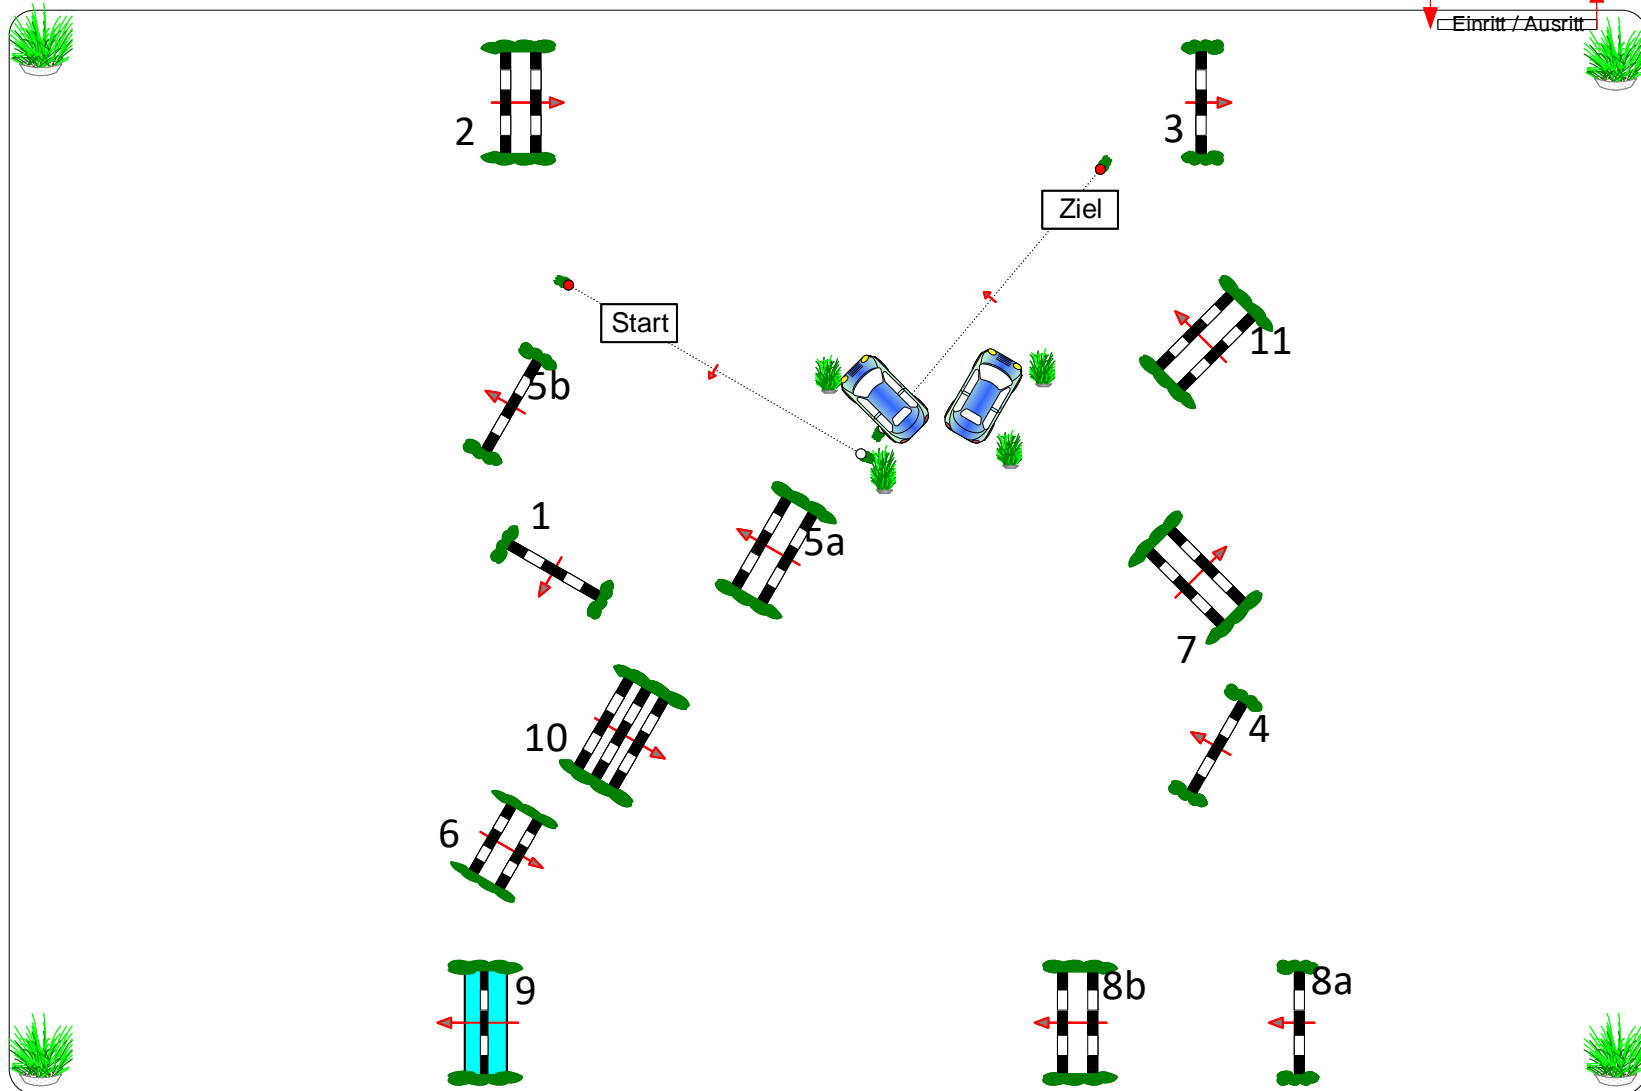

# Gut Weiherhof CCIOP2\* 2026

Prüfung Nr.:	Große Tour	Klasse: CCIOP2*	Sonntag, 19. April 2026	
Richtverf.: A	Tempo: 350 m/Min.	Hindernisse: 11	1. Stechen über: 0 mtr.	2. Stechen über: 0 mtr.
LPO §	Bahnlänge: 410 mtr.	Sprünge: 13	Bahnlänge: 0 mtr.	Bahnlänge: 0 mtr.
FEI RG / Art.	Erlaubte Zeit: 71 sek.	Hindernisfehler: sek.	Erlaubte Zeit: 0 sek.	Erlaubte Zeit: 0 sek.
Höhe: 1,10 mtr.	Höchstzeit: 142 sek.	Geschl. Hindernis:	Höchstzeit: 0 sek.	Höchstzeit: 0 sek.

Richter