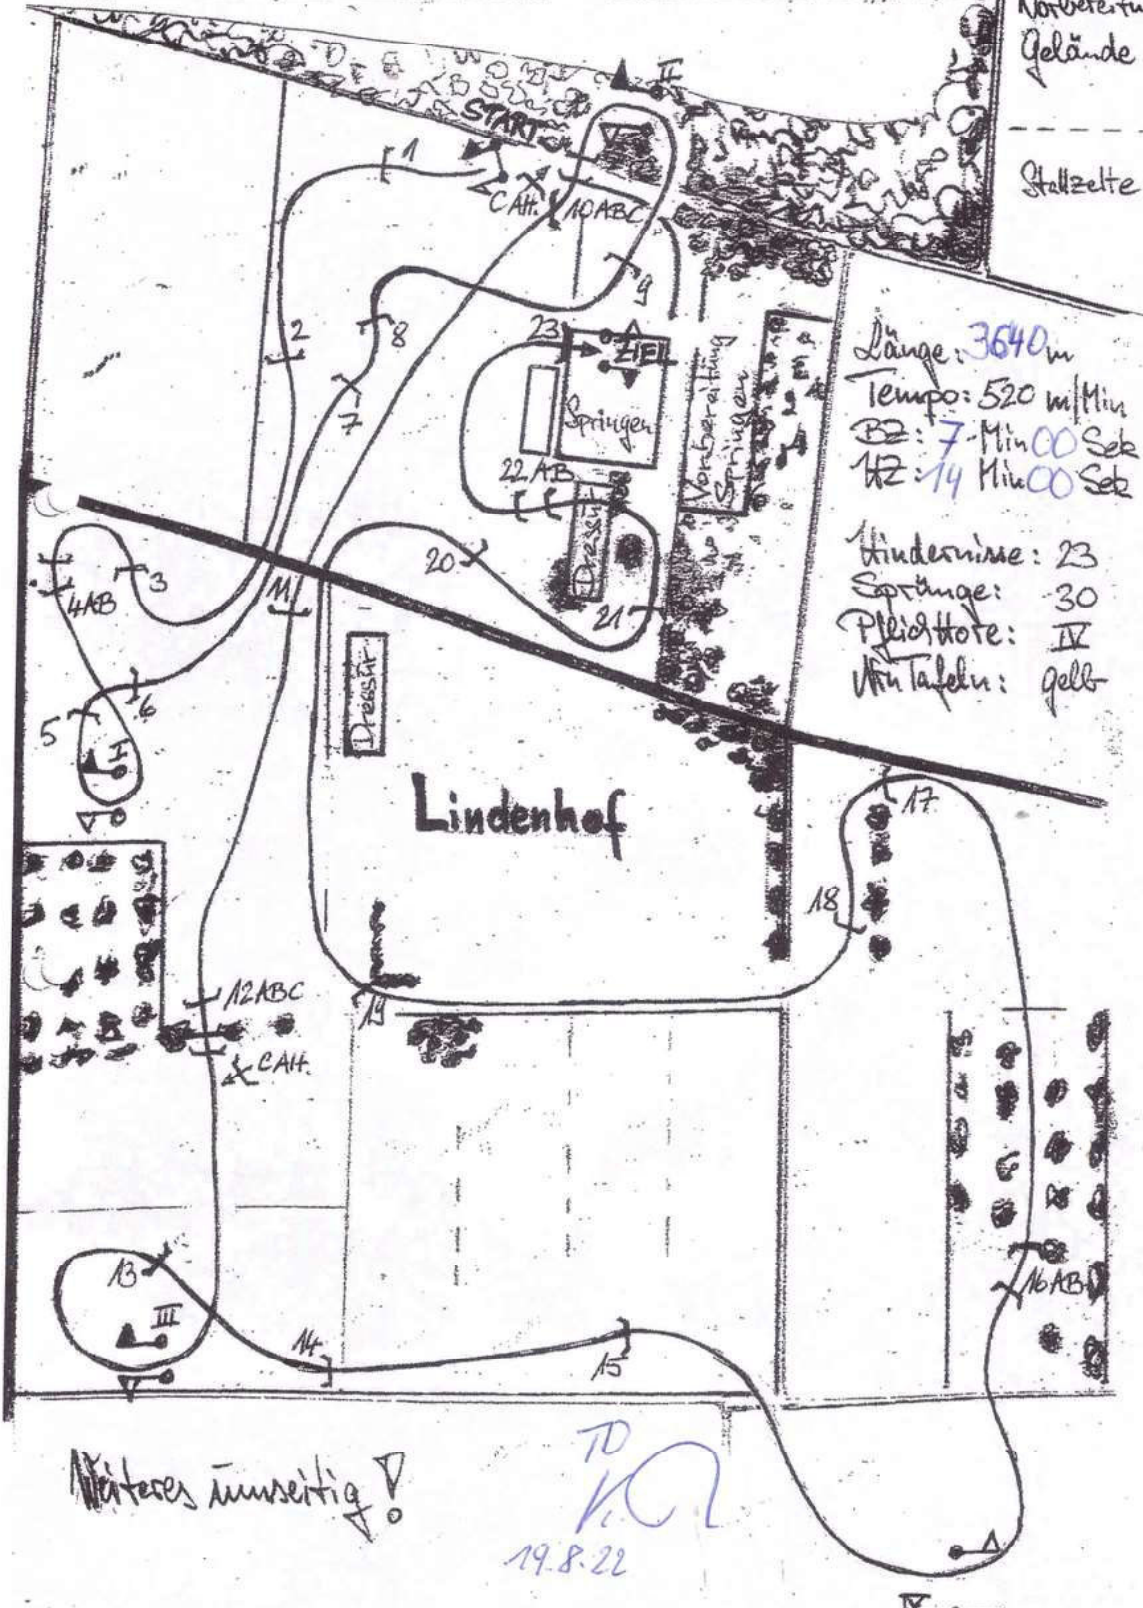

Hambach 19-21.08.2022 CC12*-L XC

Vorbereitung Gelände

Stallzelle

Länge: 3640m
 Tempo: 520 m/Min
 BZ: 7 Min 00 Sek
 HZ: 14 Min 00 Sek
 Hindernisse: 23
 Sprünge: 30
 Pfeilstoße: IV
 Hin Tafeln: gelb

Lindenhof

Wäldchen einseitig!

TD
 19.8.22

IV

Hamburg, 19.-21.08.2022 CC12*-L XC

- 1 Fichte
- 2 Tind
- 3 Pappel
- 4 AB Am Strohlager (MIM an 4B)
Pflichttor I
- 5 Bude
- 6 Alte Erde
- 7 Tind
- 8 Tradelner
- 9 Waidmann's Erde
Pflichttor II
- 10 ABC Zur Schwane-Teich (Alternative für 10C)
- 11 Trübe
- 12 ABC Hohlweg (MIM an 12C, Alternative für 12C)
Pflichttor III
- 13 Trapez
- 14 Iro-Tradelner
- 15 Kantanie
Pflichttor IV
- 16 AB Im Obstgarten
- 17 Wilde Birne
- 18 Schweinerücken
- 19 Am Helga's Hecke (MIM)
- 20 Bett
- 21 Lindenhof-Teich
- 22 AB Am Hügel
(MIM an 22A und 22B)
- 23 Tribüne