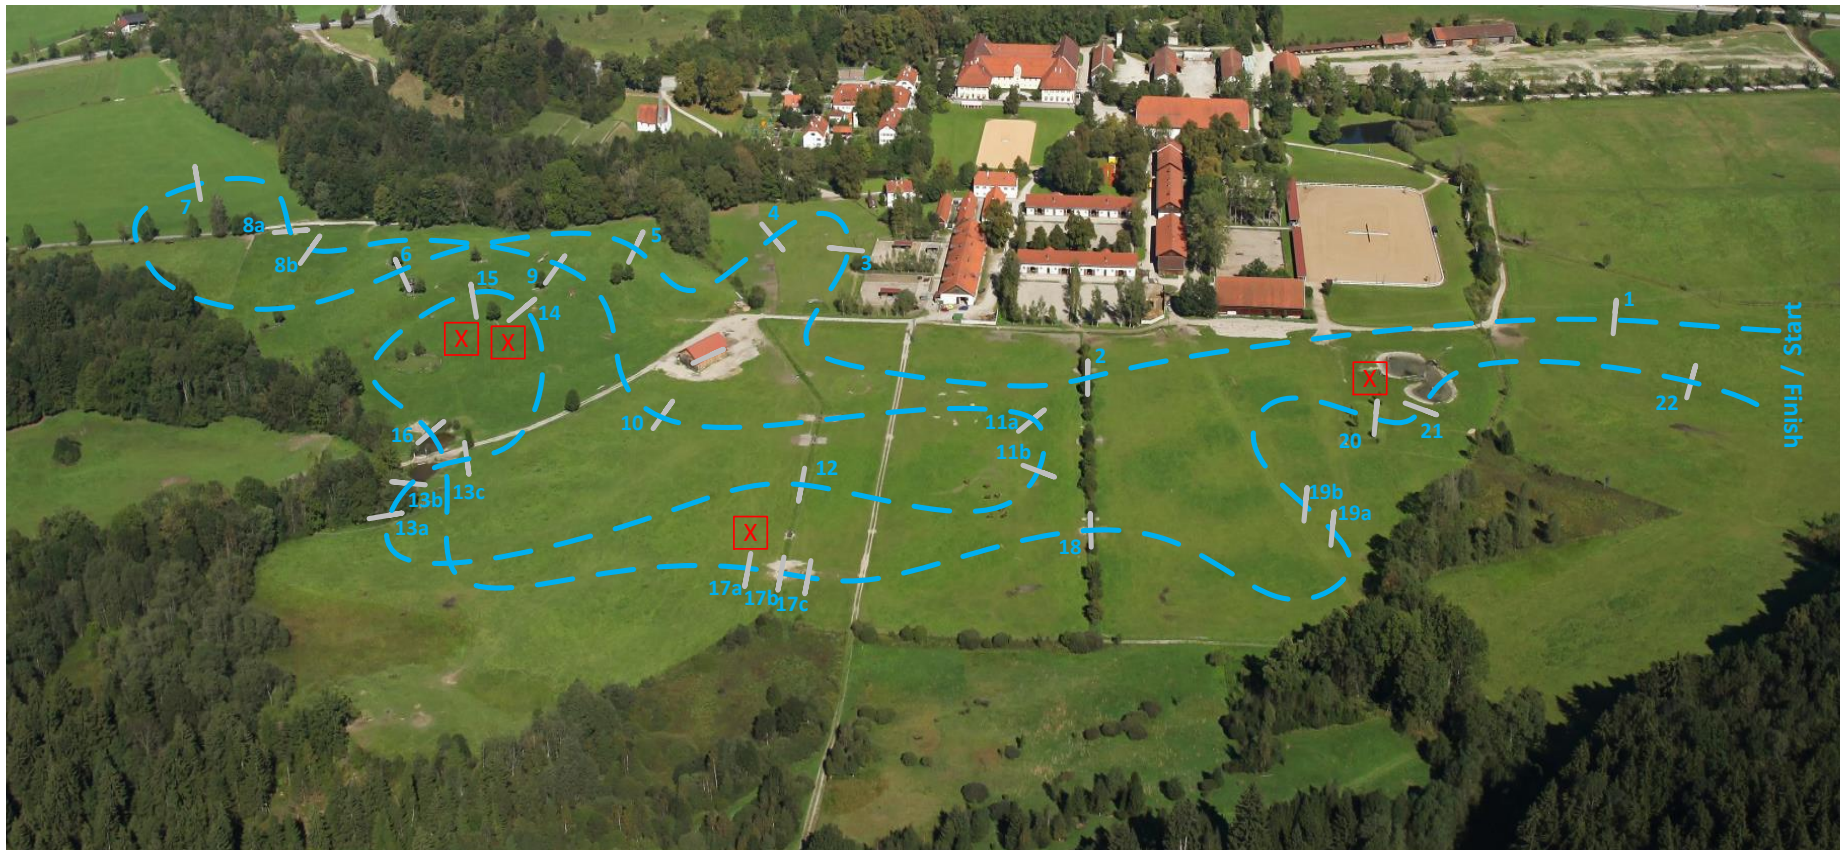

Alpen Cup Schwaiganger 2022

CCI-S**

Length: 3.120 m
 Speed: 520m/Min
 Optimum Time: 6:00 min
 Time Limit: 12:00 min
 Nummerierung weiß auf rot

- | | | | | | |
|---|-------------------------|------------------------|------------------------|-------------------------------|---------------|
| 1. Lechtal's Startsprung | 2. Bugls Jagdhecke | 3. IGS Haus | 4. IGS Haus | 5. Pegasus Schatzkiste | 6. Buche |
| 7. München Musik | 8. a/b Ohlstadter Kante | 9. Seitz Eulenloch | 10. Krämer Futterraufe | 11. a/b Lederer Design | 12. Trakehner |
| 13. a/b/c Wasser der Weilheimer Pferdefreunde | 14. Heitz Porsche Teich | 15. Heitz Porsche Oxer | 16. ins Wasser | 17. a/b/c Coffin | |
| 18. Rennbahn Hecke | 19. a/b Grubers Hecken | 20. iWEST MIM Rick | 21. iWEST Hecke | 22. Rattenhubers Schlussprung | |

x=MiM Safe System