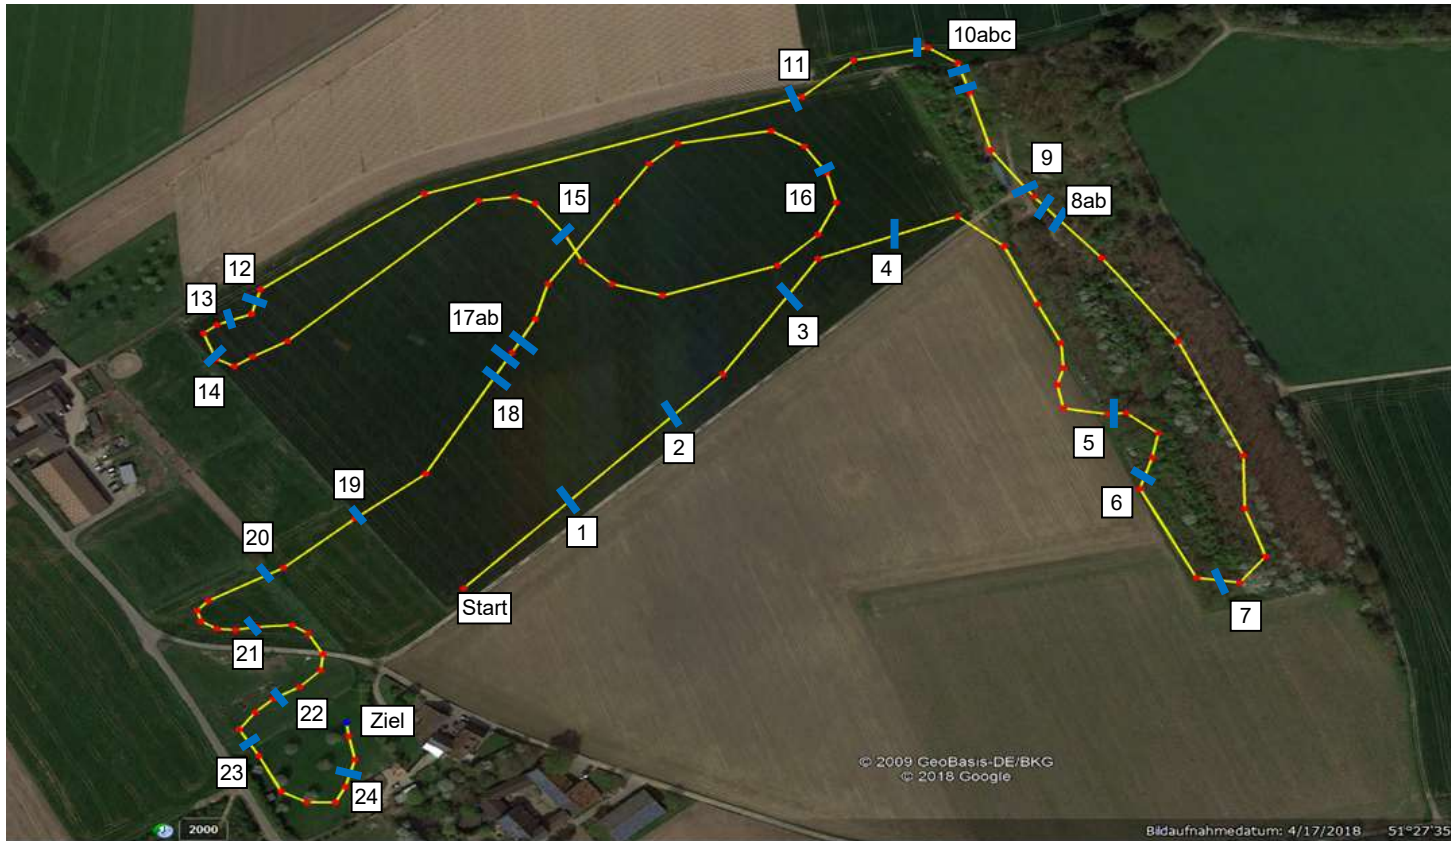

Geländeplan CIC*

Schwarze Nummern – Länge: 2950m – Tempo: 520m/min – EZ: 5min 40sec – HZ: 11min 20sec

1
Geba
Eventer Logs

2
Logosol
Sägewerk

3
Lemken
Couches

4
Bechtle
Hecken

5
Deselaers
Akazie

6
Gaststätte Bodden
Baumstamm

17ab+18
Landtechnik
Hellmanns
Bauernhof

19
agaSAAT
Gatter (MIM)

20
Gilbers
Classic Ditch

21
Huylmans Schalbers
Dach

22
Succesfull Baits
Angelteich

23
GALA Jörg Oster
Baumstamm

24
Obstplantagen
Bloemersheim
Futtertrog