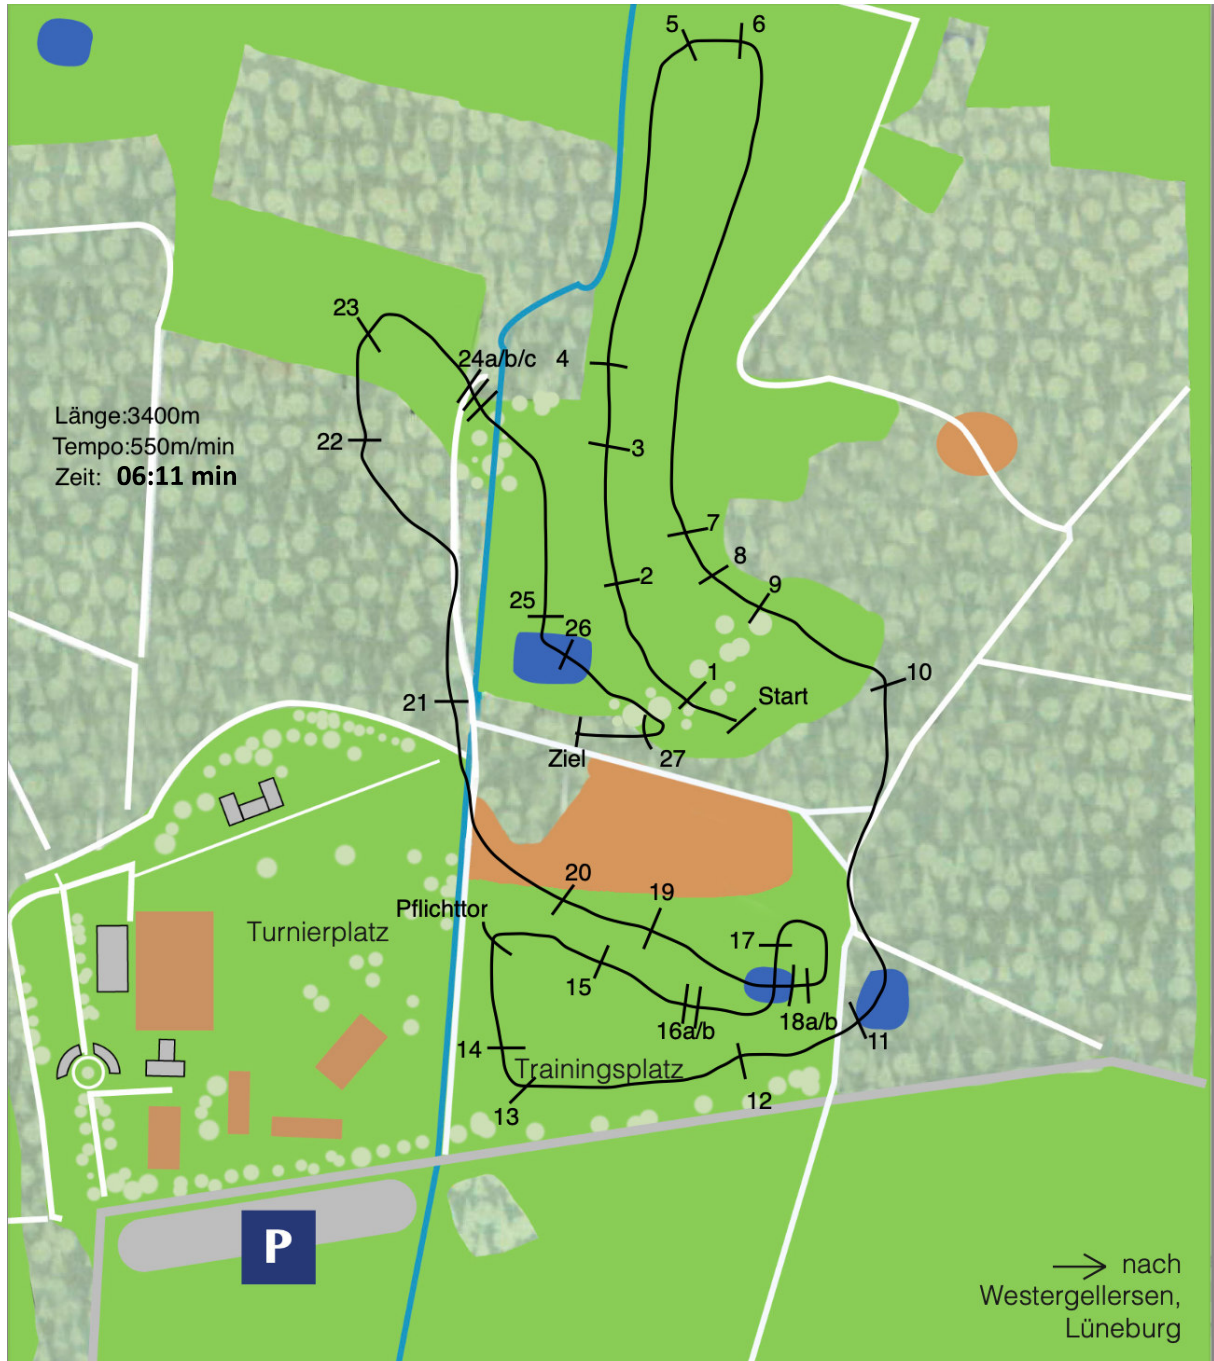

# Geländeprüfung CCI3\*-S

# Sprünge

1. Uelzener Versicherung
2. Großes Dach
3. Tisch
4. Rennbahnsprung
5. Tisch
6. Schweinerücken
7. Oxe
8. Schräge Hecke
9. Schräge Hecke
10. Bunt. Schweinerücken
11. Prowin Nomis Teich
12. Nordpool Becken
13. Bernhards Ecke
14. Triplebürste
15. Palisadengraben
- 16a. Wallaufsprung
- 16b. Wallaufsprung
17. Heidedreieck
- 18a. Boot
- 18b. Wassereinsprung
19. Schmale Nase
20. Quader
21. Langholzwagen
22. Triplebürste
23. Bunt. Schweinerücken
- 24a/b/c. Coffin
25. Bürste Meßmerteich
26. Im Meßmerteich
27. Kiefernbürste

Tierarztpraxis für Pferde Eyendorf