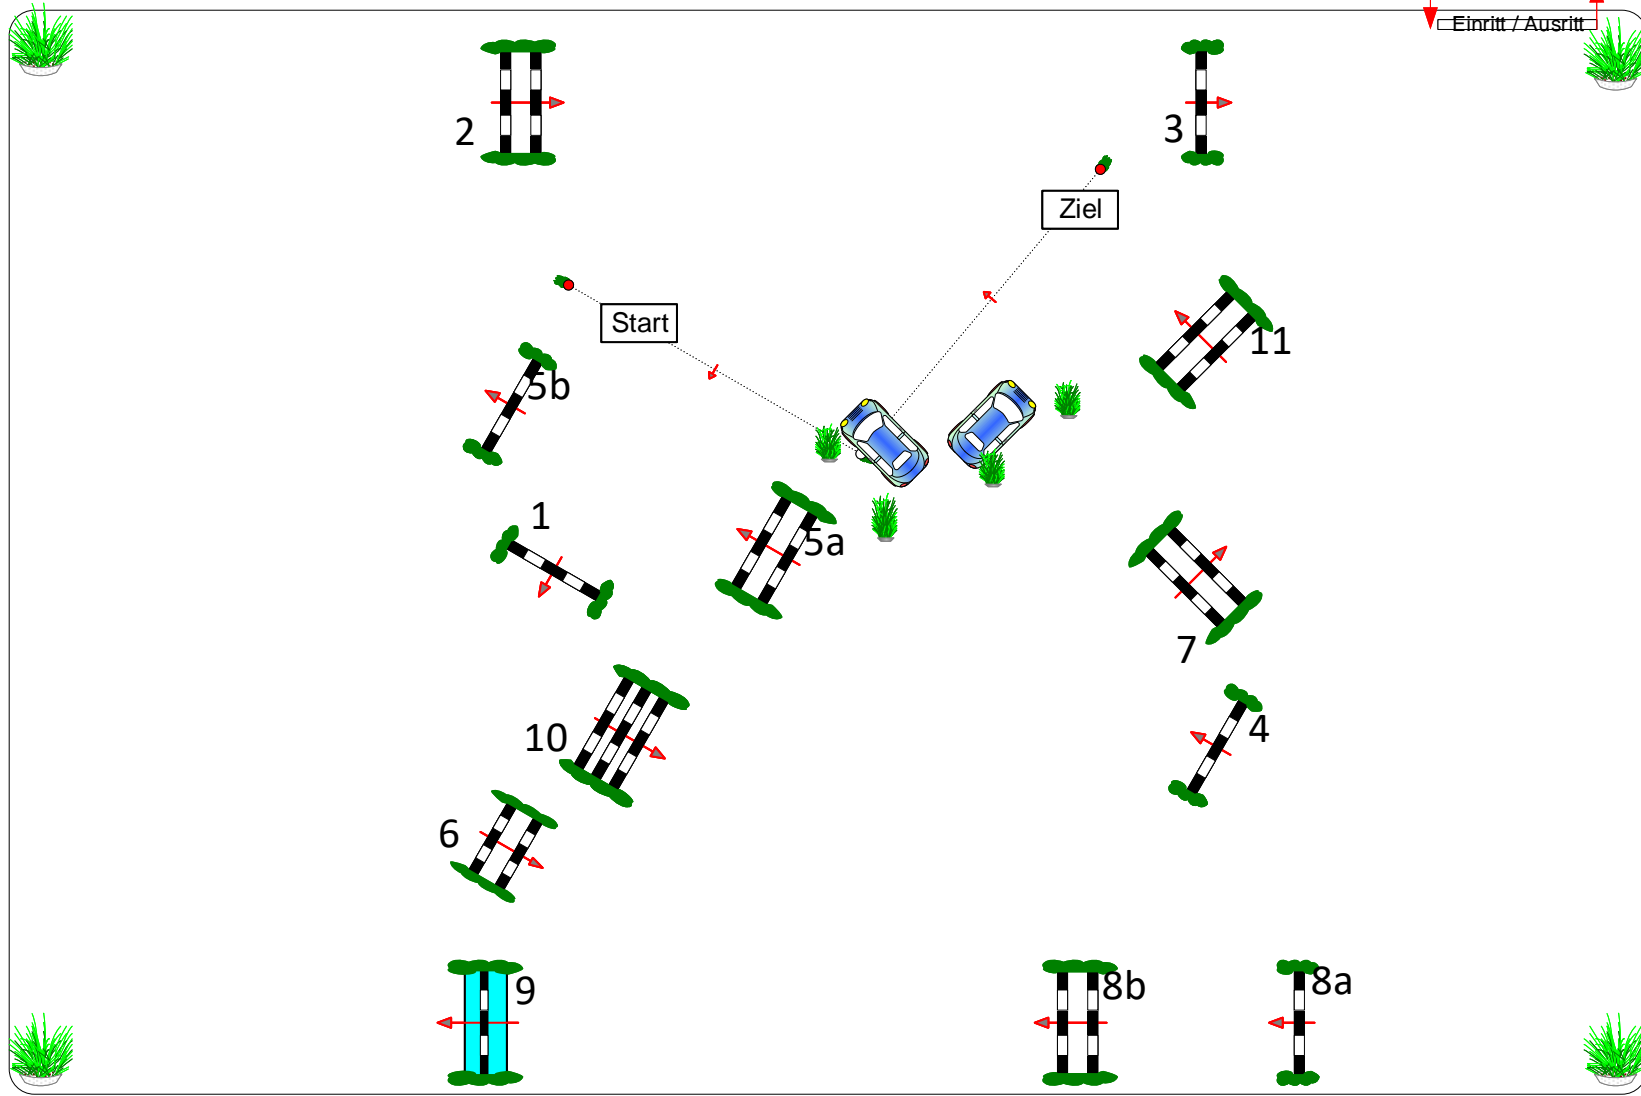

# Gut Weiherhof CCI2\* S 2026

Prüfung Nr.:

Große Tour

Klasse: CCI2\*

Sonntag, 19. April 2026

Richtverf.: A

Tempo: 350 m/Min.

Hindernisse: 11

1. Stechen über:

2. Stechen über:

LPO §

Bahnlänge: 410 mtr.

Sprünge: 13

Bahnlänge: 0 mtr.

Bahnlänge: 0 mtr.

FEI RG / Art.

Erlaubte Zeit: 71 sek.

Hindernisfehler: sek.

Erlaubte Zeit: 0 sek.

Erlaubte Zeit: 0 sek.

Höhe: 1,15 mtr.

Höchstzeit: 142 sek.

Geschl. Hindernis:

Höchstzeit: 0 sek.

Höchstzeit: 0 sek.

0 mtr.

0 sek.

0 sek.

Einritt / Ausritt

Richter