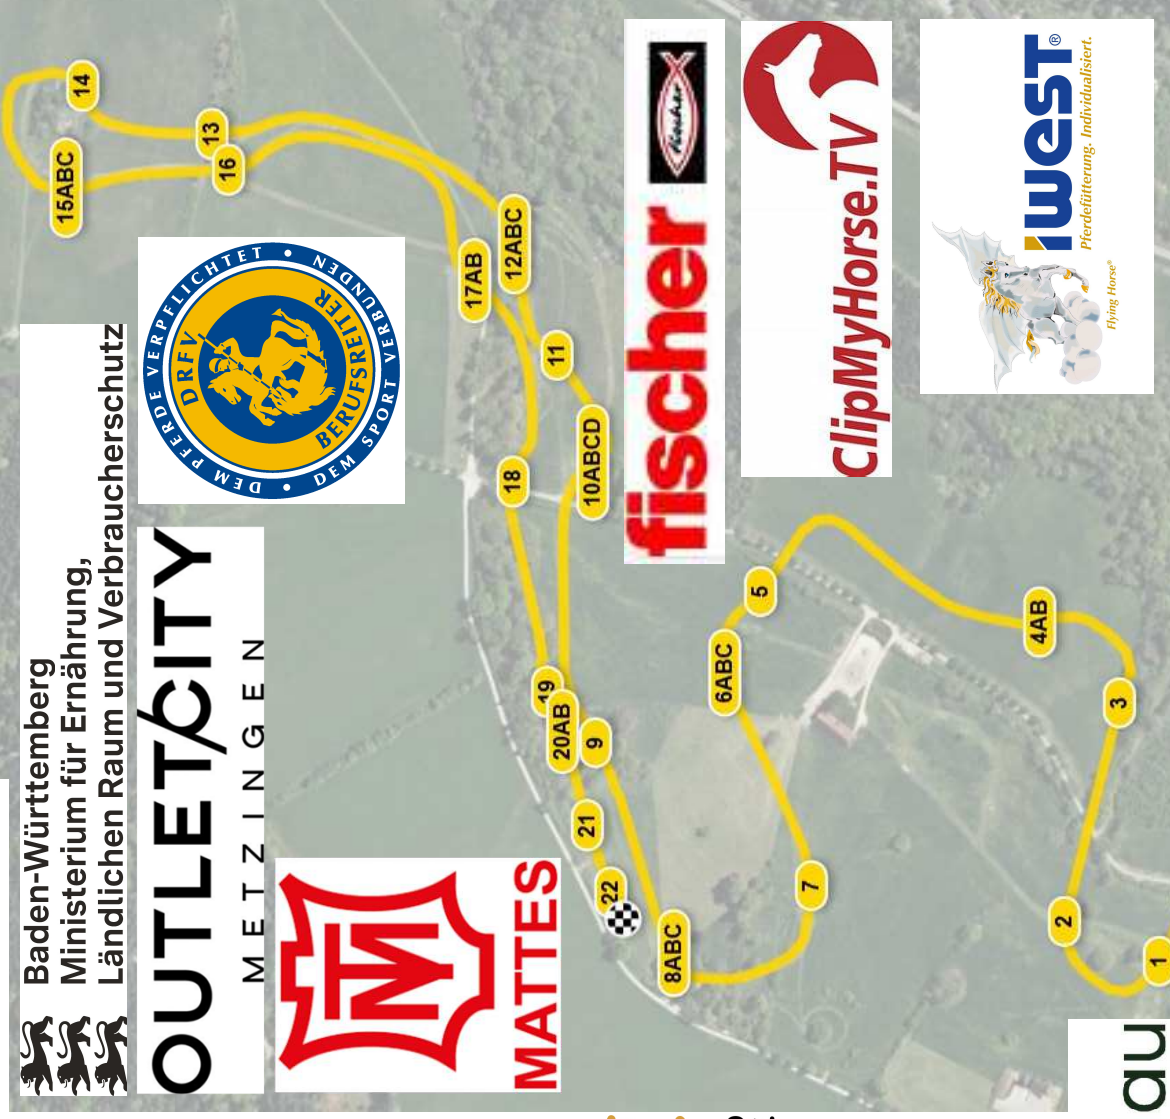

PFERDEZUCHTVERBAND
Baden-Württemberg e.V.

Loesdau Join our passion.

OUTLET/CITY

M E T Z I N G E N

Baden-Württemberg
Ministerium für Ernährung,
Ländlichen Raum und Verbraucherschutz

HAUPT- UND LANDGESTÜT

Marbach

570m/min

35 Sprünge

gelbe Nummern

- 1 Iwest Auftakt
- 2 Iwest Schweinerücken
- 3 Iwest Haus
- 4a Loesdau Komplex (MIM)
- 4b Loesdau Komplex (MIM)
- 5 Haus der Tierklinik Partners
- 6a Mattes Tisch (MIM)
- 6b Mattes Ecke
- 6c Mattes Trapez
- 7 Marbach Bogen
- 8a Fischer Arena
- 8b Fischer Arena
- 8c Fischer Arena

3505m

BZ: 6min 09s

HZ: 12min 18s

Sprung des Ministerium für ländlichen Raum und Verbraucherschutz

10a Stihl Komplex (MIM)

10bc Stihl Komplex

10d Stihl Komplex

11 Strohkiste der Neyer Landtechnik